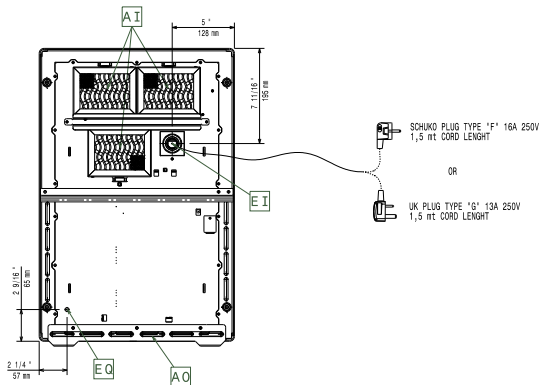

Konstruktion

- Med 4 kantsidor i rostfritt stål (AISI 304).
- Luftfiltret är enkelt att ta bort vid rengöring.
- Inkl 4 fötter och kabel med kontakt.
- IPX4-intyg för vattentålighet.

Hållbarhet

- [NOT TRANSLATED]

Övriga Tillbehör

- Stekpanna i rostfritt med handtag PNC 653596 i rostfritt. Diam=200 mm
- Stekpanna i rostfritt med handtag PNC 653597 i rostfritt. Diam=240 mm
- Stekpanna i rostfritt med handtag PNC 653598 i rostfritt. Diam=280 mm
- Grillplatta, räfflad, för induktion 1 PNC 653618 zon

Topp

ELECTROLUX VERSION

Sida

EI = Elektrisk anslutning
EO = Eluttag

Other

Elektricitet

Spänning:	600877 (EIHDEEOMCS)	220-240 V/1N ph/50-60 Hz
Total watt:		3.5 kW
Stickkontakt typ:		CE-SCHUKO
Minsta amperebehov:		13A

Viktig information

Yttermått, bredd	400 mm
Yttermått, djup	600 mm
Yttermått, höjd	152 mm
Nettovikt:	19.5 kg