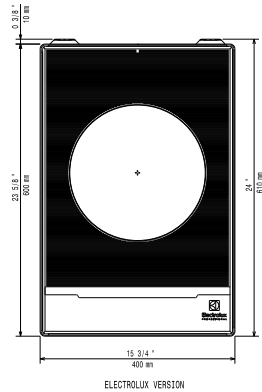

Topp

ELECTROLUX VERSION